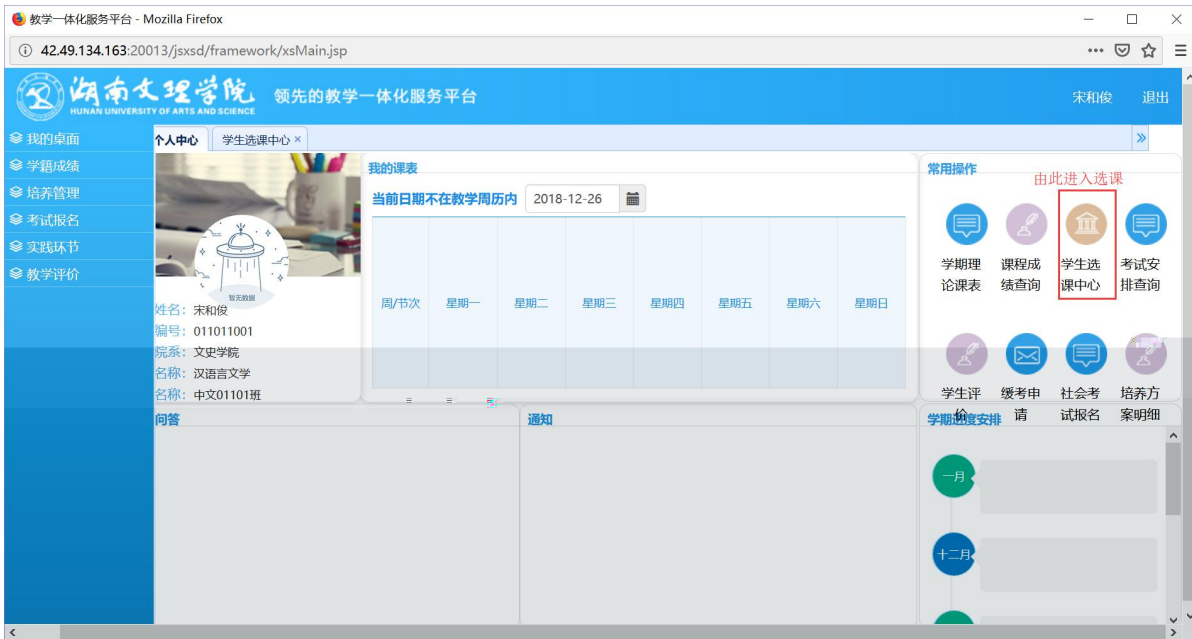

浏览器地址栏: 172.26.0.187/jsxsd/

湖南文理学院 教学一体化服务平台
HUNAN UNIVERSITY OF ARTS AND SCIENCE

用户登录

请输入账号

请输入密码

忘记密码

登录

温馨提示: 推荐使用IE9以上浏览器以及360极速模式。

选课学分情况

公选课选课

本学期选课学分/门数要求及已选情况							
	最高总学分	专业内跨年级选课(控制)		跨专业选课(控制)		校公共选修课选课(控制)	
		学分	门数	学分	门数	学分	门数
设置(控制)要求	不控制	不控制	不控制	不控制	不控制	2	1
已选统计	20.0	0.0	0	0.0	0	0.0	0